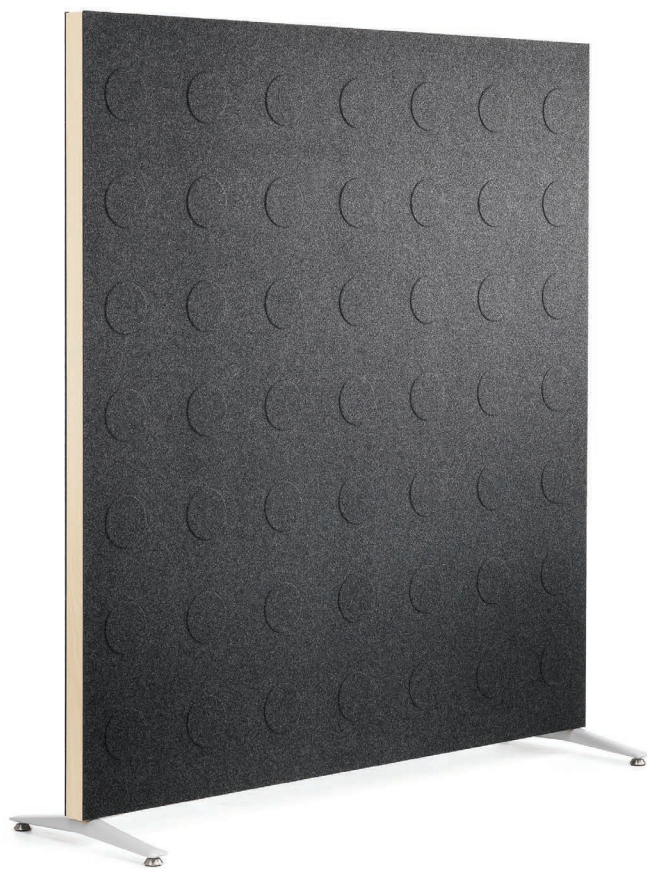

Doremi

abstracta

www.abstracta.se

Doremi

Design Nina Jobs

Doremi är en stilren golvskärm med träram som både kan användas solitär och sammankopplad för att skärma av ett större område.

Doremi is a stylish floor screen which can be used as a free-standing solitaire or connected together to screen off a larger area.

Skärmens träram har en kant i björk alternativt ljus ek som standard. Andra färger mot kundens förfrågan.

The wooden frame has a birch or oak edging as standard. Other performances available on customer request.

Gråvita kopplingsbeslag möjliggör att sammankoppla flera skärmar tillsammans: parallellt eller i vinkel.

Grey-white connection fittings enables several screens to be connected together: next to each other or in angle.

Teknisk information/Technical information

Doremi golvsskärm/Doremi floor screen

Valbara filtmonster Doremi golvsskärm/
Available felt patterns Doremi floor screen:

Gjutna ben

Gjutna ben finns tillgängliga i grått eller vitlackerat utförande. Justerbara ställfötter eller låsbara hjul. Benhöjd 50 mm från golvet, undantag gjutet stödben med hjul: 100 mm från golvet.