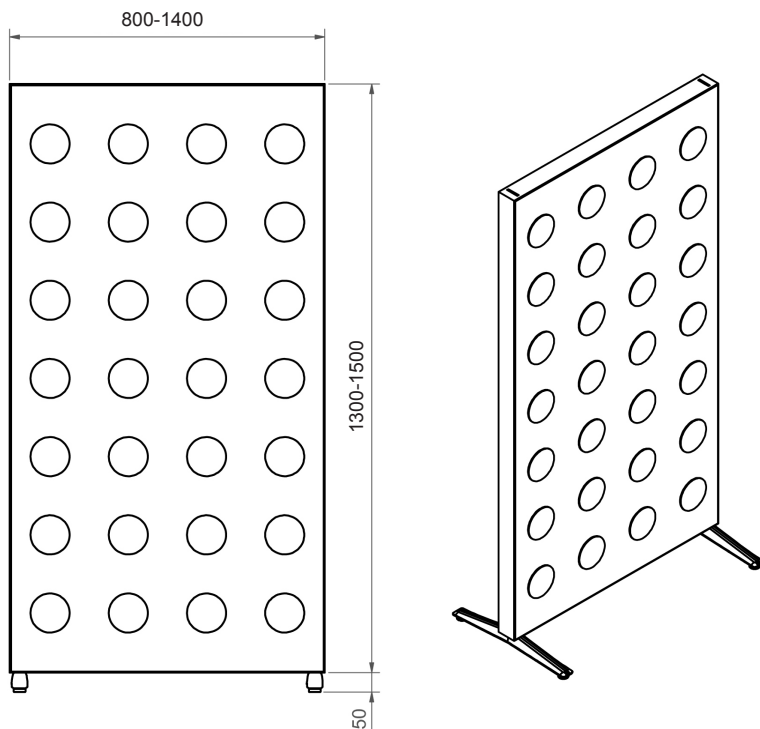

Gråvita kopplingsbeslag möjliggör att sammankoppla flera skärmar tillsammans: parallellt eller i vinkel.

Grey-white connection fittings enables several screens to be connected together: next to each other or in angle.

Teknisk information/Technical information

Doremi golvsskärm/Doremi floor screen

Valbara filtmonster Doremi golvsskärm/
Available felt patterns Doremi floor screen:

Gjutna ben

Gjutna ben finns tillgängliga i grått eller vitlackerat utförande. Justerbara ställfötter eller låsbara hjul. Benhöjd 50 mm från golvet, undantag gjutet stödben med hjul: 100 mm från golvet.

Ben utan hjul finns även tillgängliga i bygghöjd 105 mm, då i enbart vitlackerat utförande.

Molded legs

Available in grey or white lacquer. Adjustable feet or lockable castors. Leg height 50 mm from floor, except from legs with castors; 100 mm. The legs without wheels are also available in height 105 mm, only available in white lacquered performance.