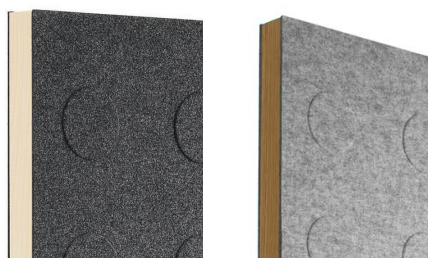

Doremi

abstracta

www.abstracta.se

Doremi

Design Nina Jobs

Doremi är en stilren golvskärm med träram som både kan användas solitär och sammankopplad för att skärma av ett större område.

Doremi is a stylish floor screen which can be used as a free-standing solitaire or connected together to screen off a larger area.

Skärmens träram har en kant i björk alternativt ljus ek som standard. Andra färger mot kundens förfrågan.

The wooden frame has a birch or oak edging as standard. Other performances available on customer request.

Gråvita kopplingsbeslag möjliggör att sammankoppla flera skärmar tillsammans: parallellt eller i vinkel.

Grey-white connection fittings enables several screens to be connected together: next to each other or in angle.

Teknisk information/Technical information

Doremi golvsskärm/Doremi floor screen

Valbara filtmonster Doremi golvsskärm/
Available felt patterns Doremi floor screen:

Gjutna ben

Gjutna ben finns tillgängliga i grått eller vitlackerat utförande. Justerbara ställfötter eller låsbara hjul. Benhöjd 50 mm från golvet, undantag gjutet stödben med hjul: 100 mm från golvet.