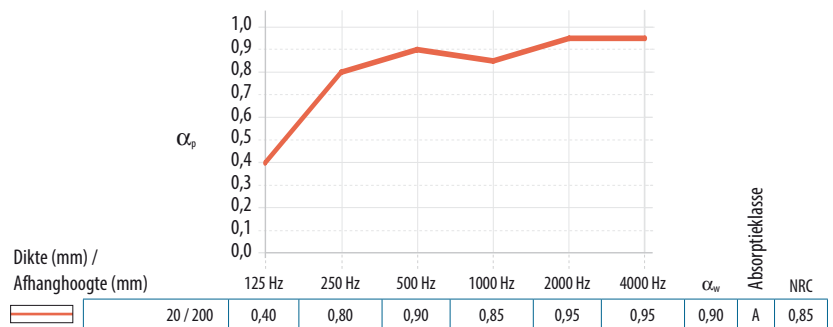

Hygiëne

Steenwol draagt niet bij aan de groei van micro-organismen.

Duurzaamheid oppervlak

Verhoogde duurzaamheid en vuilbestendigheid.

INDUSTRIE

PRESTATIES

Geluidsabsorptie

α_w : 0,90 (Klasse A)