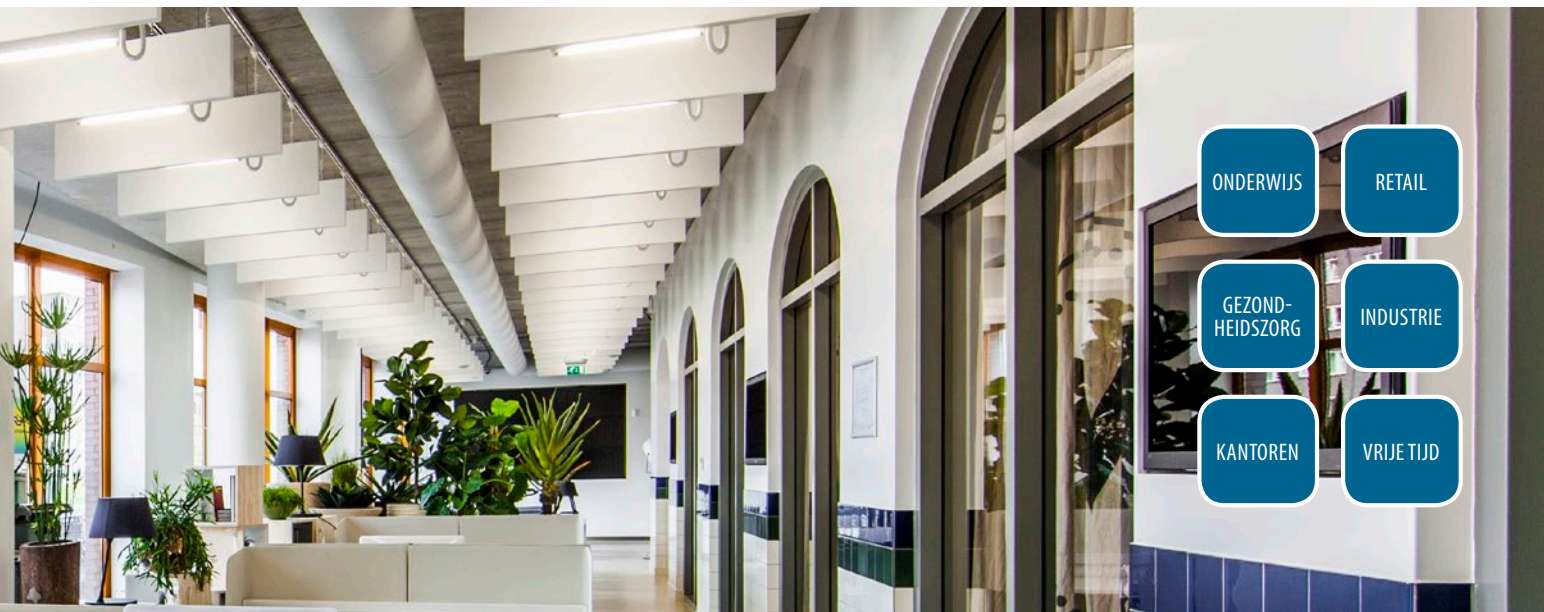

PRESTATIES

Geluidsabsorptie

A_{eq} (m²/element)