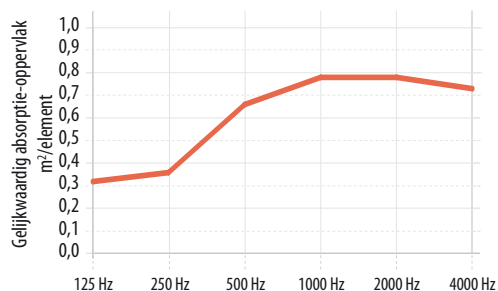

Kantafwerking	Afmetingen (mm)	Gewicht (kg/paneel)	Aanbevolen installatiesysteem
Ac 	1200 x 300 x 50	2,3	ROCKFON System Contour Ac Baffle
	1200 x 600 x 50	4,6	

Neem contact met ons op voor speciale afmetingen, levertijden en minimale bestelhoeveelheden.

PRESTATIES

Geluidsabsorptie

A_{eq} (m²/element)

	1200x600x50: enkelvoudig panel (1 baffle/m ² ; rijhoogte: 83cm)	0,32	0,36	0,66	0,78	0,78	0,73
---	--	------	------	------	------	------	------

Brandreactie