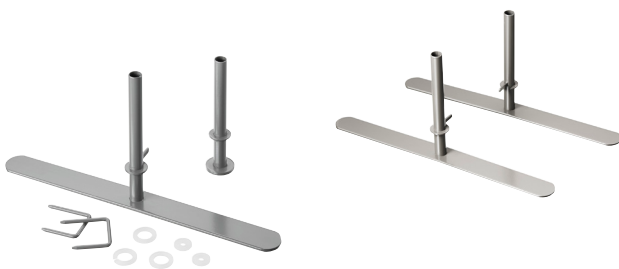

Softline benpaket/Softline leg set

Benpaket 50mm/Leg set 50mm