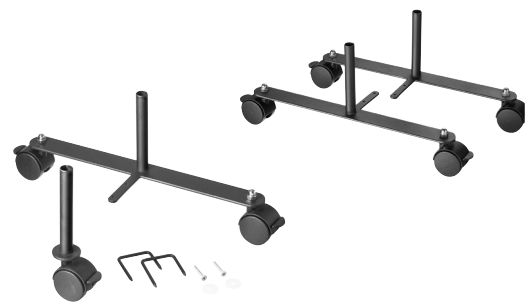

### Kopplingar och väggbeslag/Connectors and wall fittings

För att koppla ihop skärmar behövs två 40 mm kopplingar till varje skarv, en upptill och en nedtill. För att fästa en skärm i väggen används väggfästen och 3-vägskopplingar.

Two 40 mm connectors one at top and one at the bottom are used to connect two screens. Wall brackets and 3-way connectors are used to connect screens to a wall.

### Softline benpaket/Softline leg set

Benpaket 50mm/Leg set 50mm

Benpaket finns även med hjul (höjd 65 mm)/Also available with wheels (height 65 mm)