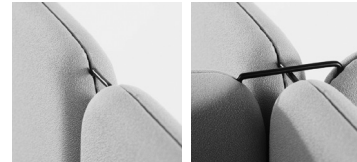

Kopplingar och väggbeslag/Connectors and wall fittings

För att koppla ihop skärmar behövs två 40 mm kopplingar till varje skarv, en upptill och en nedtill. För att fästa en skärm i väggen används väggfästen och 3-vägskopplingar.

Two 40 mm connectors one at top and one at the bottom are used to connect two screens. Wall brackets and 3-way connectors are used to connect screens to a wall.