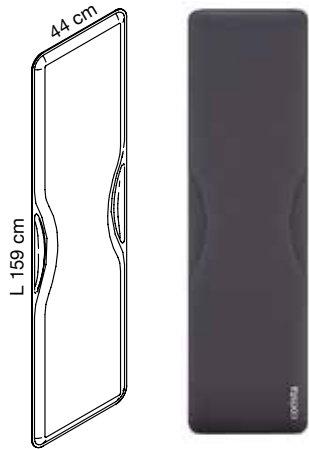

# CORISTA

design Lorenzo Palmeri  
Snowsound® technology by Caimi Brevetti

7C164-8033

Nero  
Black  
Noir

Panel with polyester internal padding with Snowsound® Technology **variable density** and polyester covering in Trevira CS® fabric. Weight of the single panel: 2,5 kg

Panneau avec rembourrage interne en polyester à **densité variable** Snowsound® Technology et revêtement externe en tissu de polyester Trevira CS®. Poids d'un panneau: 2,5 kg

Panel con acolchado interior de poliéster de **densidad variable** Snowsound® Technology y revestimiento exterior de tejido de poliéster Trevira CS®. Peso para singulo panel 2,5 Kg

Panel mit Polyester-Füllmaterial von **unterschiedlicher Dichte** Snowsound® Technology und Polyester-Bezug aus Trevira CS®-Material. Gewicht eines Paneels: 2,5 kg.

7C510/1-N

Nero  
Black  
Noir  
Negro  
Schwarz

Epoxy powder-coated steel stand for one Corista or Mitesco panel.

Chevalet en acier peint époxy pour 1 panneau Corista ou Mitesco.

Soporte de acero recubierto epoxi para 1 panel Corista o Mitesco.

Standfuß aus pulverbeschichtetem Stahl für ein Corista oder Mitesco Paneel