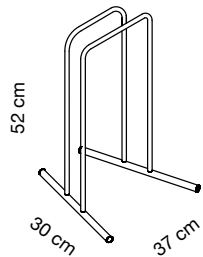

# CORISTA

design Lorenzo Palmeri  
Snowsound® technology by Caimi Brevetti

7C164-8033

Nero  
Black  
Noir

Panel with polyester internal padding with Snowsound® Technology **variable density** and polyester covering in Trevira CS® fabric. Weight of the single panel: 2,5 kg

Panneau avec rembourrage interne en polyester à **densité variable** Snowsound® Technology et revêtement externe en tissu de polyester Trevira CS®. Poids d'un panneau: 2,5 kg

Panel con acolchado interior de poliéster de **densidad variable** Snowsound® Technology y revestimiento exterior de tejido de poliéster Trevira CS®. Peso para singulo panel 2,5 Kg

Panel mit Polyester-Füllmaterial von **unterschiedlicher Dichte** Snowsound® Technology und Polyester-Bezug aus Trevira CS®-Material. Gewicht eines Paneels: 2,5 kg.

7C510/1-N

Nero  
Black  
Noir  
Negro  
Schwarz