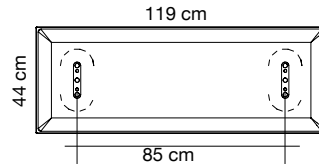

MITESCO DESK

design Michele De Lucchi
Snowsound® technology by Caimi Brevetti

DESK MOUNTING - MONTAGE SUR LE BUREAU - MONTAJE SOBRE MESAS DE ESCRITORIO - TISCHBEFESTIGUNG

Colore Colour	Codice/Code	Codice/Code	Codice/Code	
Bianco White Blanc	0001	7M084-0001	7M124-0001	7M164-0001
Grigio argento Silver grey Gris argenté	8004	7M084-8004	7M124-8004	7M164-8004
Grigio scuro Dark grey Gris foncé	8007	7M084-8007	7M124-8007	7M164-8007
Beige Beige Beige	1008	7M084-1008	7M124-1008	7M164-1008
Tortora Dove-grey Taupe	2005	7M084-2005	7M124-2005	7M164-2005
Giallo Yellow Jaune	3008	7M084-3008	7M124-3008	7M164-3008
Arancione Orange Orange	4030	7M084-4030	7M124-4030	7M164-4030
Rosso Red Rouge	4027	7M084-4027	7M124-4027	7M164-4027
Verde chiaro Light green Vert clair	7004	7M084-7004	7M124-7004	7M164-7004
Verde Green Vert	7013	7M084-7013	7M124-7013	7M164-7013
Blu Blue Bleu	6071	7M084-6071	7M124-6071	7M164-6071
Nero Black Noir	8033	7M084-8033	7M124-8033	7M164-8033