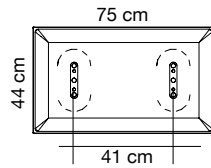

MITESCO DESK

design Michele De Lucchi
Snowsound® technology by Caimi Brevetti

DESK MOUNTING - MONTAGE SUR LE BUREAU - MONTAJE SOBRE MESAS DE ESCRITORIO - TISCHBEFESTIGUNG

Colore Colour	Codice/Code	Codice/Code	Codice/Code	
Bianco White Blanc	0001	7M084-0001	7M124-0001	7M164-0001
Grigio argento Silver grey Gris argenté	8004	7M084-8004	7M124-8004	7M164-8004
Grigio scuro Dark grey Gris foncé	8007	7M084-8007	7M124-8007	7M164-8007
Beige Beige Beige	1008	7M084-1008	7M124-1008	7M164-1008
Tortora Dove-grey Taupe	2005	7M084-2005	7M124-2005	7M164-2005
Giallo Yellow Jaune	3008	7M084-3008	7M124-3008	7M164-3008
Arancione Orange Orange	4030	7M084-4030	7M124-4030	7M164-4030
Rosso Red Rouge	4027	7M084-4027	7M124-4027	7M164-4027
Verde chiaro Light green Vert clair	7004	7M084-7004	7M124-7004	7M164-7004
Verde Green Vert	7013	7M084-7013	7M124-7013	7M164-7013
Blu Blue Bleu	6071	7M084-6071	7M124-6071	7M164-6071
Nero Black Noir	8033	7M084-8033	7M124-8033	7M164-8033