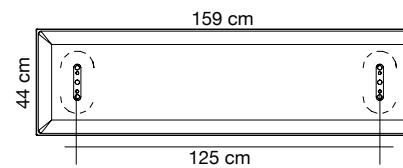

MITESCO DESK

design Michele De Lucchi
Snowsound® technology by Caimi Brevetti

DESK MOUNTING - MONTAGE SUR LE BUREAU - MONTAJE SOBRE MESAS DE ESCRITORIO - TISCHBEFESTIGUNG

Colore Colour	Codice/Code	Codice/Code	Codice/Code	
Bianco White Blanc	0001	7M084-0001	7M124-0001	7M164-0001
Grigio argento Silver grey Gris argenté	8004	7M084-8004	7M124-8004	7M164-8004
Grigio scuro Dark grey Gris foncé	8007	7M084-8007	7M124-8007	7M164-8007
Beige Beige Beige	1008	7M084-1008	7M124-1008	7M164-1008
Tortora Dove-grey Taupe	2005	7M084-2005	7M124-2005	7M164-2005
Giallo Yellow Jaune	3008	7M084-3008	7M124-3008	7M164-3008
Arancione Orange Orange	4030	7M084-4030	7M124-4030	7M164-4030
Rosso Red Rouge	4027	7M084-4027	7M124-4027	7M164-4027
Verde chiaro Light green Vert clair	7004	7M084-7004	7M124-7004	7M164-7004
Verde Green Vert	7013	7M084-7013	7M124-7013	7M164-7013
Blu Blue Bleu	6071	7M084-6071	7M124-6071	7M164-6071
Nero Black Noir	8033	7M084-8033	7M124-8033	7M164-8033

Panel with polyester internal padding with Snowsound® Technology **variable density**. Polyester covering in Tre-vira CS® fabric.

Panneau avec rembourrage interne en polyester à **densité variable** Snowsound® Technology. Revêtement externe en tissu de polyester Trevira CS®.