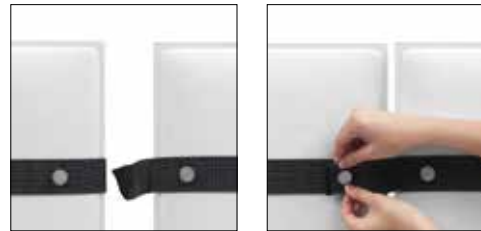

7BC300-N

Pair of elastic hi-tech polymer straps and small support feet for **PLI panels**

Paire de sangles élastiques en technopolymère et verins pour appui au sol pour **panneaux PLI**

7BC300-GR

Set de 2 cintas elásticas en tecnopolímero con un pequeño soporte de pie para **paneles PLI**

Elastisches Riemen-Paar aus Technopolymer und kleine Standfüße für **PLI Paneele**

7BC300-BE

7BB320-C

Cromato
 Chrome-plated
 Chromé
 Cromado
 Verchromt

**Per pannelli
 For panels
 L. 59 cm**

Chrome-plated steel stand and small support feet for PLI. Always required for in-line or not self-supporting compositions. **For PLI panels**