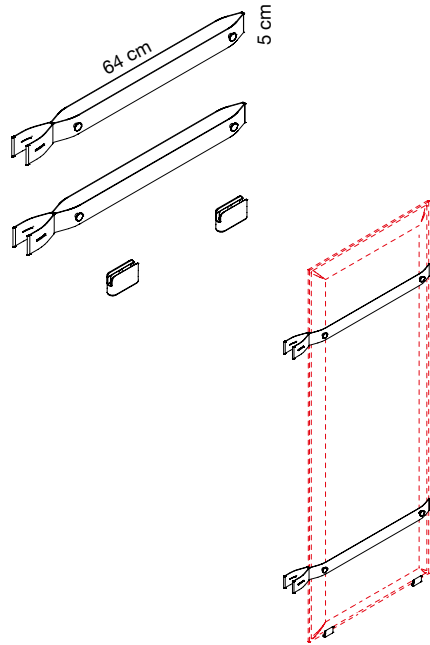

7BC300-N

Pair of elastic hi-tech polymer straps and small support feet for **PLI panels**

Paire de sangles élastiques en technopolymère et verins pour appui au sol pour **panneaux PLI**

7BC300-GR

Set de 2 cintas elásticas en tecnopolímero con un pequeño soporte de pie para **paneles PLI**

Elastisches Riemen-Paar aus Technopolymer und kleine Standfüße für **PLI Paneele**

7BC300-BE

7BB320-C

Cromato
Chrome-plated
Chromé
Cromado
Verchromt

**Per pannelli
For panels
L. 59 cm**

Chrome-plated steel stand and small support feet for PLI. Always required for in-line or not self-supporting compositions. **For PLI panels**

Chevalet en acier chromé et verins pour appui au sol pour compositions PLI. Obligatoire pour compositions en ligne ou non-autoportantes. **Pour panneaux PLI**

Base en acero cromado con un pequeño soporte de pie para composiciones PLI. Siempre para ser colocado en línea o en composiciones que no se soporten por sí solas. **Para paneles PLI**

Verchromter Standfuß und kleine Standfüße für PLI. Immer erforderlich für linear aufgestellte bzw. anderweitig nicht hinreichend stabile Zusammenstellungen. **Für PLI Paneele**