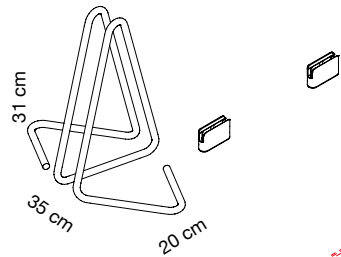

7BC300-N

Pair of elastic hi-tech polymer straps and small support feet for **PLI panels**

Paire de sangles élastiques en technopolymère et verins pour appui au sol pour **panneaux PLI**

7BC300-GR

Set de 2 cintas elásticas en tecnopolímero con un pequeño soporte de pie para **paneles PLI**

Elastisches Riemen-Paar aus Technopolymer und kleine Standfüße für **PLI Paneele**

7BC300-BE

7BB320-C

Cromato
 Chrome-plated
 Chromé
 Cromado
 Verchromt

**Per pannelli
 For panels
 L. 59 cm**

Chrome-plated steel stand and small support feet for PLI. Always required for in-line or not self-supporting compositions. **For PLI panels**