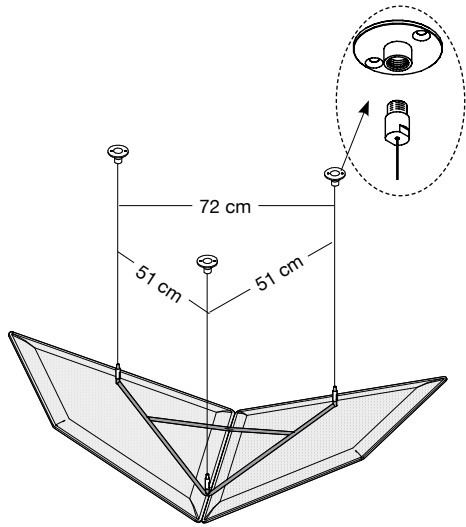

V-FLAP

design Alberto Meda, Francesco Meda
Snowsound® technology by Caimi Brevetti

Colour	Code	Colour	Code
Bianco White Blanc 0001	7FV3002-0001	Arancione Orange Orange 4030	7FV3002-4030
Grigio argento Silver grey Gris argenté 8004	7FV3002-8004	Rosso Red Rouge 4027	7FV3002-4027
Grigio scuro Dark grey Gris foncé 8007	7FV3002-8007	Verde chiaro Light green Vert clair 7004	7FV3002-7004
Beige Beige Beige 1008	7FV3002-1008	Verde Green Vert 7013	7FV3002-7013
Tortora Dove-grey Taupe 2005	7FV3002-2005	Blu Blue Bleu 6071	7FV3002-6071
Giallo Yellow Jaune 3008	7FV3002-3008	Nero Black Noir 8033	7FV3002-8033

Description

Panel with polyester internal padding with Snowsound® Technology **variable density**. Polyester covering in Trevira CS® fabric. Equipped with chrome-plated steel frame and Kit for the ceiling fixing composed of: 3 ceiling plates with 2 holes, 3 steel cables, 3 hangings for frame.

Panneau avec rembourrage interne en polyester à **densité variable** Snowsound® Technology. Revêtement externe en tissu de polyester Trevira CS®. Fourni avec structure en acier chromé et kit d'accrochage au plafond composé de: 3 platines pour plafond à 2 trous – 3 câbles en acier – 3 accrochages pour cadre

Panel with Polyester-Füllmaterial von **unterschiedlicher Dichte** Snowsound® Technology. Polyester-Bezug aus Trevira CS®-Material. Ausgestattet mit Gestell aus verchromtem Stahl und Set für die Deckenbefestigung bestehend aus: 3 Deckenmontageplatten mit 2 Befestigungsbohrungen, 3 Stahlseile, 3 Befestigungen für den Rahmen.