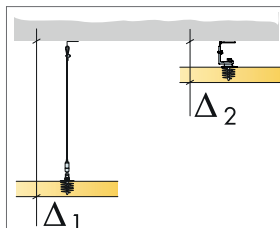

Zie materiaalspecificatie