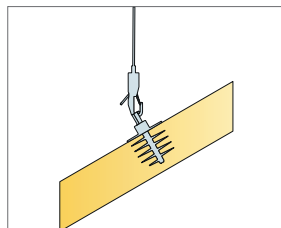

Detail Eén-punts bevestiging