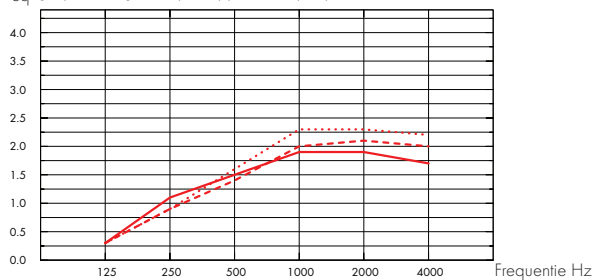

1. Solo Circle Ø800, 200 mm o.d.s.
   - - - Solo Circle Ø800, 400 mm o.d.s.
   - ... Solo Circle Ø800, 1000 mm o.d.s.
2. o.d.s = a.o.p. = afstand onderkant plafond

A_{eq} gelijkwaardig absorptie oppervlakte per paneel (m² sabin)