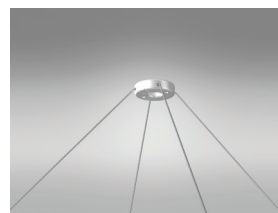

Ecophon Solo™ Circle

Solo Circle is een vrijhangende unit die ongekeerde ontwerpmogelijkheden biedt. Met drie verschillende ophangsystemen is het eenvoudig om verschillende lagen en hoeken te creëren. Geschikt als de inhoud van de ruimte gehandhaafd moet blijven of als het niet mogelijk is een wand-tot-wand plafond te installeren.

Astro Zeneca, Warsaw, Poland

SYSTEMASSORTIMENT

Afmeting, mm	Ø800	Ø1200
Product specifieke montage	•	•
Dikte (d)	40	40
Inst. schema	M411	M410

Solo Circle

Ophanging met Connect Verstelbare kabelhanger en Connect Absorber

Ophanging met Connect Absorber beugel en Connect Absorber anker

Ophanging met Eénpunts-bevestiging

Akoestiek

De waarden in de grafiek verwijzen naar een enkel paneel. Indien de panelen in een cluster worden geplaatst met een onderlinge afstand van minder dan 0.5 m. zal de Aeq per paneel iets afnemen.