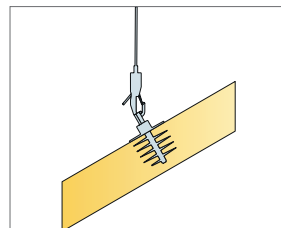

Detail Eén-punts bevestiging