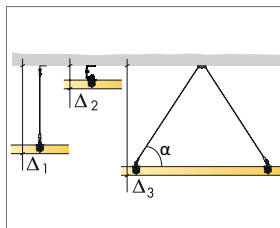

Zie materiaalspecificatie