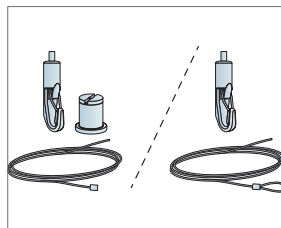

Detail Eén-punts bevestiging