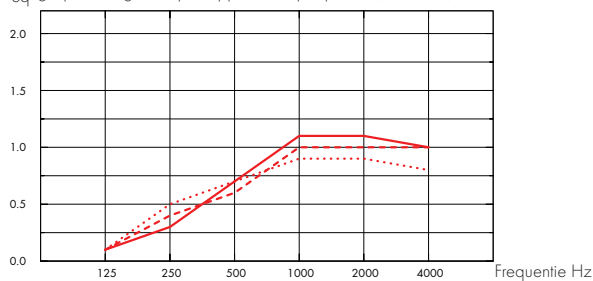

Ophanging met Connect Absorber beugel en Connect Absorber anker

Ophanging met Eénpunts-bevestiging

Akoestiek

De waarden in de grafiek verwijzen naar een enkel paneel. Indien de panelen in een cluster worden geplaatst met een onderlinge afstand van minder dan 0.5 m. zal de Aeq per paneel iets afnemen.

Geluidsabsorptie:

Testresultaten conform EN ISO 354.

A_{eq} gelijkwaardig absorptie oppervlakte per paneel (m² sabin)

- Solo Circle Ø800, 200 mm o.d.s.
 - - - Solo Circle Ø800, 400 mm o.d.s.
 - ... Solo Circle Ø800, 1000 mm o.d.s.
- o.d.s = a.o.p. = afstand onderkant plafond