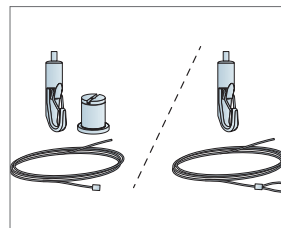

Detail Eén-punts bevestiging