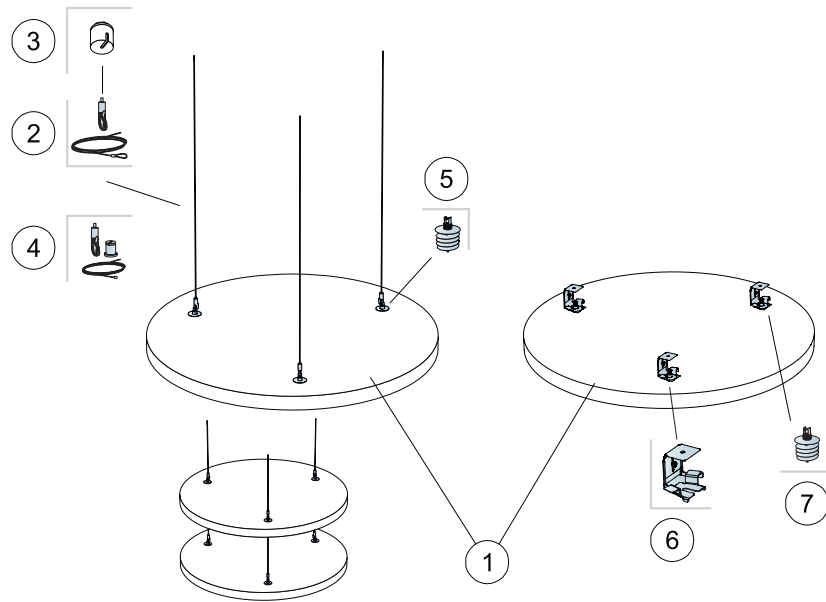

MATERIAALSPECIFICATIE (EXCLUSIEF AFVAL)

	Afmeting, mm
	Ø1200
1 Solo Circle	1,13m ² /paneel
2 Connect Verstelbare kabelhanger (Alt 1)	3/paneel
3 Connect Plafondkapje (Alt 1, optioneel)	3/paneel
4 Connect Verstelbare Kabelkit (Alt 1, optioneel)	3/paneel
5 Connect Absorber anker (Alt1)	3/paneel
6 Connect Absorber beugel (Alt 2)	3/paneel
7 Connect Absorber anker (Alt 2)	3/paneel
8 Connect Eén-punts bevestiging (Alt 2)	1/paneel
9 Connect Verstelbare kabelhanger (Alt 3)	2/paneel
10 Connect Absorber anker (Alt 3)	4/paneel

Δ Min. afhanghoogte onderkant plafond: Δ1 140 mm / Δ2 90 mm / Δ3 500 mm

Zie materiaalspecificatie

Detail Eén-punts bevestiging

MATERIAALSPECIFICATIE (EXCLUSIEF AFVAL)

	Afmeting, mm
	Ø800
1 Solo Circle	0,5m ² /paneel
2 Connect Verstelbare kabelhanger (Alt 1)	3/paneel
3 Connect Plafondkapje (Alt 1, optioneel)	3/paneel
4 Connect Verstelbare Kabelkit (Alt 1, optioneel)	3/paneel
5 Connect Absorber anker (Alt1)	3/paneel
6 Connect Absorber beugel (Alt 2)	3/paneel
7 Connect Absorber anker (Alt 2)	3/paneel