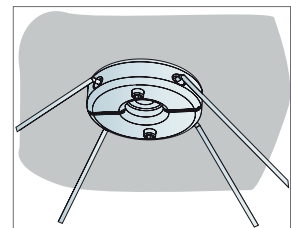

Detail Eén-punts bevestiging