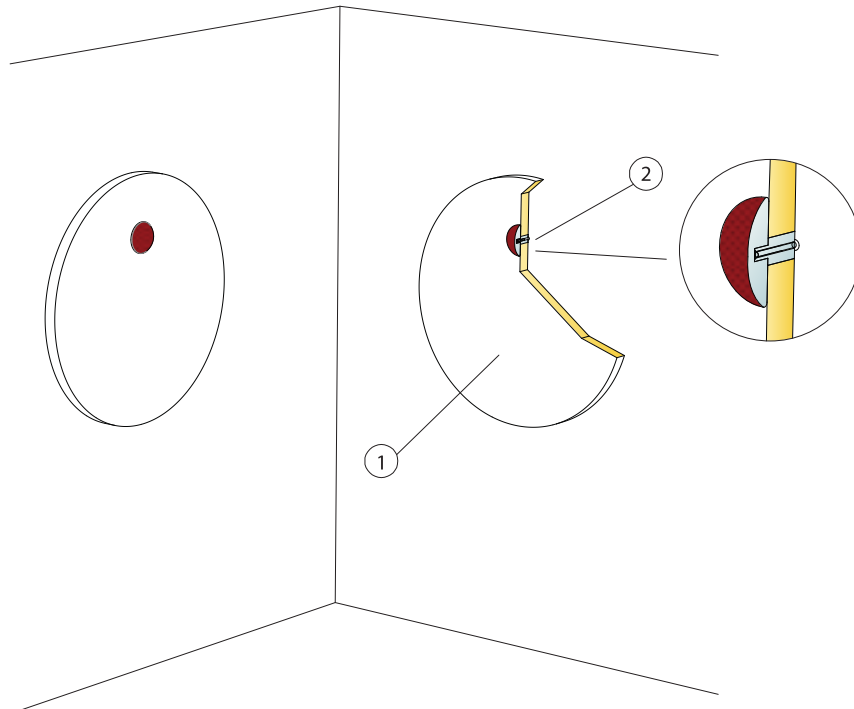

© Ecophon Group

MATERIAALSPECIFICATIE (EXCLUSIEF AFVAL)

	Afmeting, mm		
	592x592	1192x292	1192x592
1 Akusto One	2,8/m ²	2,8/m ²	1,4/m ²
2 Alt. 1 Connect One profiel (inclusief wandafstandhouder)	1/paneel	1/paneel	1/paneel
3 Alt 1. Connect Absorber anker one	2/paneel	2/paneel	2/paneel
4 alt. 2 Connect One haakbevestiging	2/paneel	2/paneel	2/paneel
Δ Min. afstand tot de wand: Δ1 48 mm / Δ2 44 mm	-	-	-

Zie Materiaalspecificatie

Connect One profiel kan worden verdeeld in twee ophangprofielen

Connect Absorber anker one met Connect One profiel

Connect One haakbevestiging

MATERIAALSPECIFICATIE (EXCLUSIEF AFVAL)

		Afmeting, mm		
		592x	792x	1192x
1	Akusto One	3,5/m ²	2/m ²	0,9/m ²
2	Connect One bevestiging	1/paneel	1/paneel	1/paneel
Δ Min. afstand tot de wand: 40 mm		-	-	-

Zie Materiaalspecificatie

Connect One bevestiging leverbaar in 4 verschillende kleuren.