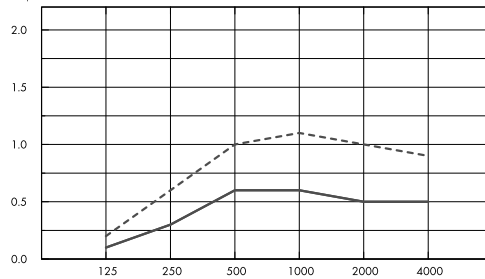

- Akusto One Ø592, 48 mm o.d.s.
- ···· Akusto One Ø792, 48 mm o.d.s.
- --- Akusto One Ø1192, 48 mm o.d.s.

Frequentie Hz

A_{eq} , gelijkwaardig absorptie oppervlakte per paneel (m^2 sabin)