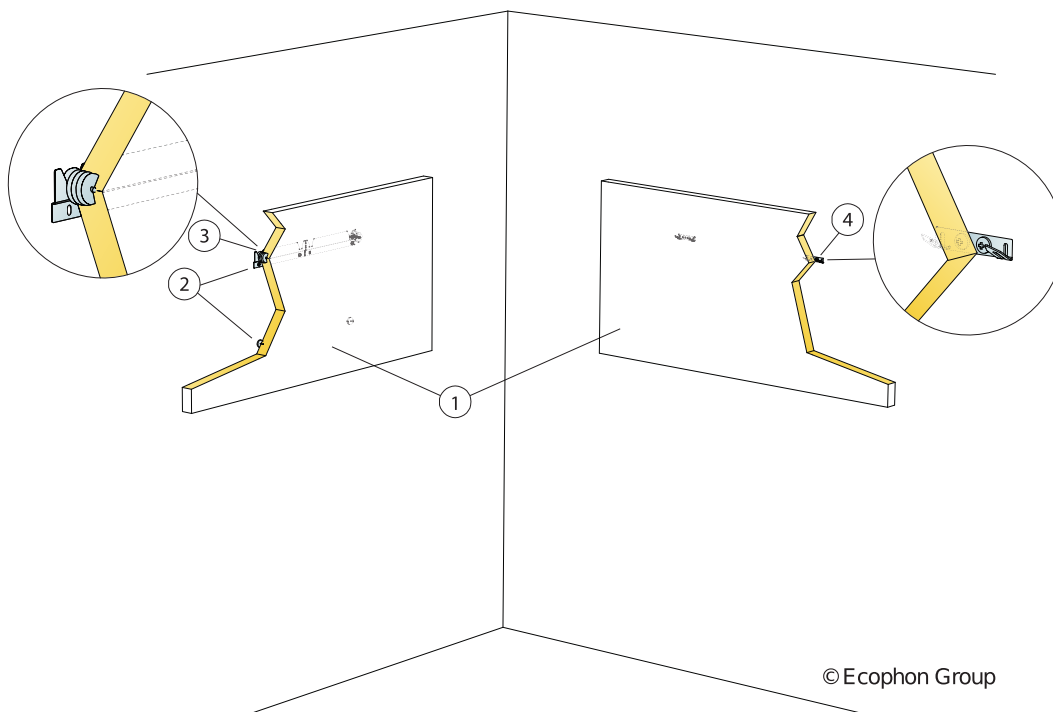

© Ecophon Group

MATERIAALSPECIFICATIE (EXCLUSIEF AFVAL)

	Afmeting, mm		
	592x592	1192x292	1192x592
1 Akusto One	2,8/m²	2,8/m²	1,4/m²
2 Alt. 1 Connect One profiel (inclusief wandafstandhouder)	1/paneel	1/paneel	1/paneel
3 Alt 1. Connect Absorber anker one	2/paneel	2/paneel	2/paneel
4 alt. 2 Connect One haakbevestiging	2/paneel	2/paneel	2/paneel
Δ Min. afstand tot de wand: Δ1 48 mm / Δ2 44 mm	-	-	-