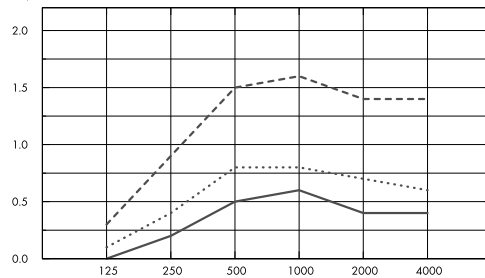

Akoestiek

De waarden in de grafiek verwijzen naar een enkel paneel. Indien de panelen in een cluster worden geplaatst met een onderlinge afstand van minder dan 0.5 m. zal de A_{eq} per paneel iets afnemen.

Geluidsabsorptie:

Testresultaten conform EN ISO 354.

A_{eq} , gelijkwaardig absorptie oppervlakte per paneel (m^2 sabin)

- Akusto One Ø592, 48 mm o.d.s.
- ···· Akusto One Ø792, 48 mm o.d.s.
- --- Akusto One Ø1192, 48 mm o.d.s.

Frequentie Hz

A_{eq} , gelijkwaardig absorptie oppervlakte per paneel (m^2 sabin)

- Akusto One 592x592, 48 mm o.d.s.
- ···· Akusto One 1192x292, 48 mm o.d.s.
- --- Akusto One 1192x592, 48 mm o.d.s.

Frequentie Hz

	d mm	a.o.p. mm	A_{eq}, gelijkwaardig absorptie oppervlakte per paneel (m^2 sabin)					
			125 Hz	250 Hz	500 Hz	1000 Hz	2000 Hz	4000 Hz
Ø592	40	48	0.0	0.2	0.5	0.6	0.4	0.4
Ø792	40	48	0.1	0.4	0.8	0.8	0.7	0.6
Ø1192	40	48	0.3	0.9	1.5	1.6	1.4	1.4
592x592	40	48	0.1	0.3	0.6	0.6	0.5	0.5
1192x292	40	48	0.1	0.3	0.6	0.6	0.5	0.5
1192x592	40	48	0.2	0.6	1.0	1.1	1.0	0.9

Binnenluchtqualiteit

Certificaat/ Label

Eurofins

IAC

French VOC

A

Finnish M1

•