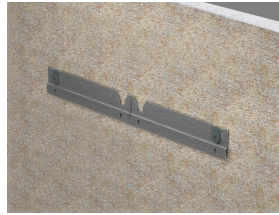

Ecophon Akusto™ One

Ecophon Akusto™ One is een paneel voor wandtoepassingen in vierkante, rechthoekige of cirkelvormige vormen. Het biedt een veelheid aan ontwerp mogelijkheden dankzij de ruime keuze aan formaten en kleuren.

Heisingborg, Sweden

SYSTEEMASSORTIMENT

Afmeting, mm	592x	592x592	792x	1192x	1192x292	1192x592
Special	•	•	•	•	•	•
Dikte (d)	40	40	40	40	40	40
Inst. schema	M372	M371	M372	M372	M371	M371

Akusto One paneel

Installatie met Connect™ One profiel en Connect™ Absorber anker one

Installatie met Connect™ One haakbevestiging

Akoestiek

De waarden in de grafiek verwijzen naar een enkel paneel. Indien de panelen in een cluster worden geplaatst met een onderlinge afstand van minder dan 0.5 m. zal de A_{eq} per paneel iets afnemen.

Geluidsabsorptie:

Testresultaten conform EN ISO 354.

A_{eq} , gelijkwaardig absorptie oppervlakte per paneel (m^2 sabin)

- Akusto One Ø592, 48 mm o.d.s.
- Akusto One Ø792, 48 mm o.d.s.
- Akusto One Ø1192, 48 mm o.d.s.