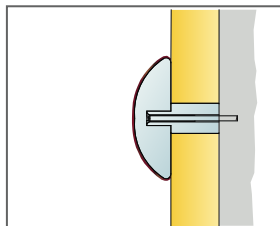

Zie Materiaalspecificatie

Connect One profiel kan worden verdeeld in twee ophangprofielen

Connect Absorber anker one met Connect One profiel

Connect One haakbevestiging

MATERIAALSPECIFICATIE (EXCLUSIEF AFVAL)

		Afmeting, mm		
		592x	792x	1192x
1	Akusto One	3,5/m ²	2/m ²	0,9/m ²
2	Connect One bevestiging	1/paneel	1/paneel	1/paneel
Δ Min. afstand tot de wand: 40 mm		-	-	-

Zie Materiaalspecificatie

Connect One bevestiging leverbaar in 4 verschillende kleuren.