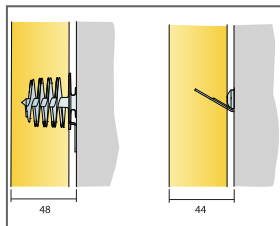

Installatie

Montage conform installatieschema, installatiehandleiding en Drawing Aid. Voor informatie over de minimale afhanghoogte van het systeem, zie materiaalspecificatie.

Het gewicht van het paneel (afhankelijk van afmeting en inclusief profielsysteem) is circa 2,0 - 4,5 kg. / stuk

© Ecophon Group

MATERIAALSPECIFICATIE (EXCLUSIEF AFVAL)

	Afmeting, mm		
	592x592	1192x292	1192x592
1 Akusto One	2,8/m ²	2,8/m ²	1,4/m ²
2 Alt. 1 Connect One profiel (inclusief wandafstandhouder)	1/paneel	1/paneel	1/paneel
3 Alt 1. Connect Absorber anker one	2/paneel	2/paneel	2/paneel
4 alt. 2 Connect One haakbevestiging	2/paneel	2/paneel	2/paneel
Δ Min. afstand tot de wand: Δ1 48 mm / Δ2 44 mm	-	-	-